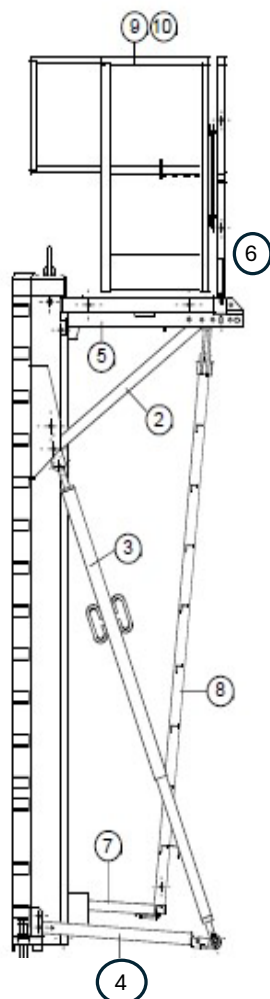

DESTOCKAGE PIECES OUTINORD EVO II

OFFRE OCCASION ET NEUF

	N°	Désignation	Par lot de
P A N N E A U X	2	Bracon - Platelage	10
	3	Béquille / vérin - Galva	10
		Béquille / vérin - Peinte	10
	4	Pied de béquille / vérin	10
	5	Platelage à trappe	5
	6	Garde Corps	10
	7	Marche pied	10
	8	Échelle 9 barreaux	10
	9	Portillon Droit	10
	10	Portillon Gauche	10
	11	Baam mâle	25
		Baam femelle	25
	12	PFC - Lisse + sous lisse	10
		PFC - Montant	10
	-	Tige complète 1m	100
-	Barette T4 - Voile 14/26 cm	20	
-	Barette T4 double- Voile 25/55 cm	10	
-	Stab 3 - 2,50m / 4,50m	20	
SOUS HAUSSES	Rallonge échelle 4 barreaux SH 1m		5
	Rallonge échelle 6 barreaux SH 1,50m		5
	Verin SH 1m / 1,50m Galva		10
A X E S	12 x 50	Maintien des PFC	50
	16 x 85	Pied / vérin	50
	12 x 75	Garde Corps	50
	8 x 110	BAAM vis de rive	50